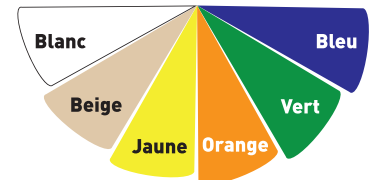

LES COULEURS

(liste non exhaustive)

Le vert est disponible uniquement en version aluminium

SITE DE CONCEPTION ET DE PRODUCTION

1, avenue de l'Europe - 62720 Rinxent - France

+33 (0) 3 21 10 25 30

contact@acimeframe.com - www.acimeframe.com

GARANTIE ENVIRONNEMENTALE

GARANTIE 1 AN

SERVICE APRES VENTE