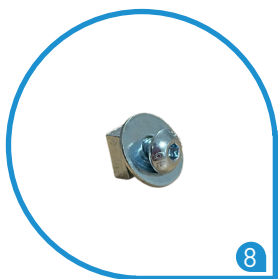

GARANTIE 1 AN

SERVICE APRES VENTE

RAIL TOTAL ECLIPSE PLAFOND

DE BASE

- RAIL :
6 longueurs disponibles de 1 à 6 m
- SUSPENTES :
ajustables de 30 mm à 2 m
3 types de fixations au plafond (1 au choix) = fixation faux plafonds, suspente 1 point de fixation, suspente 4 points de fixation
- 3 rideaux compatibles avec le système de rail plafond = Vinyle, Trévira, Easy Clean

ACCESSOIRE

- 9 Courbe réversible à 90°
- 10 Pièce de raccordement

MANIABILITÉ

Disponible sous forme de kit pour faciliter les installations

ERGONOMIE

Système qui allie design et intimité

SECURITÉ

Rail en aluminium